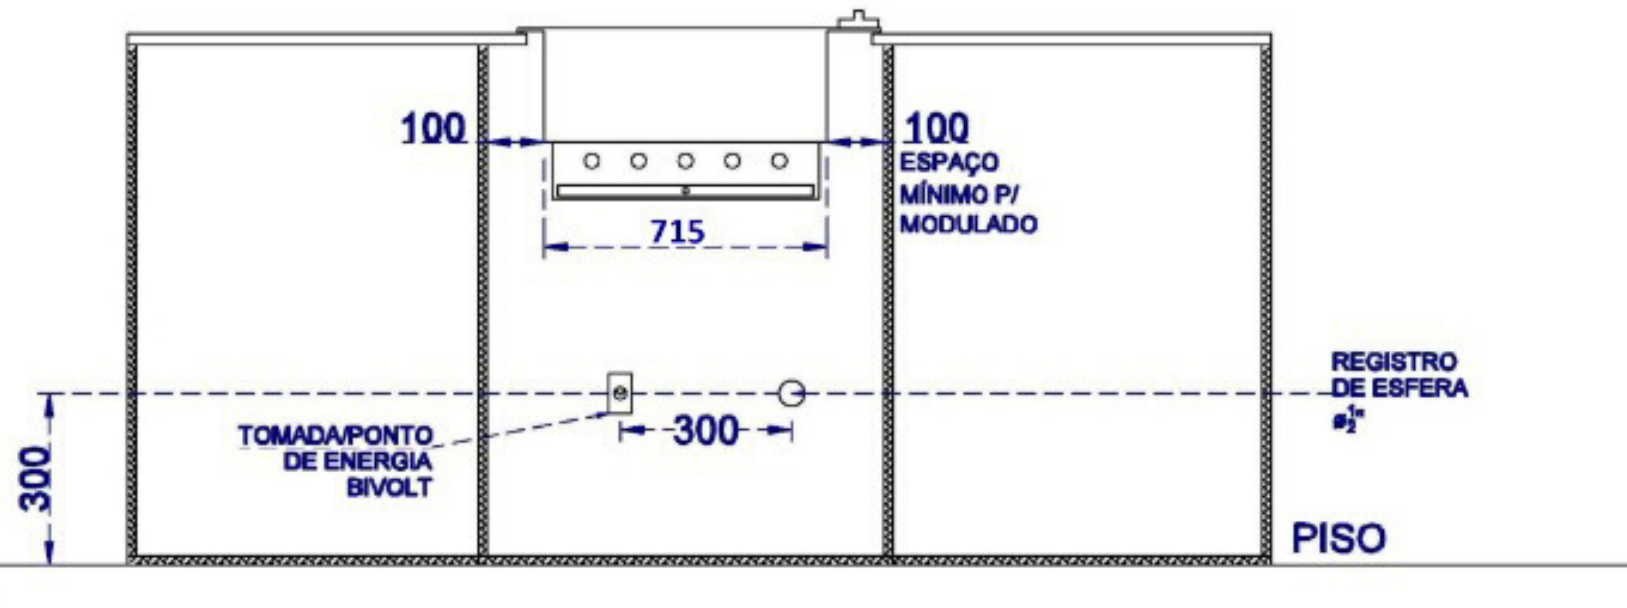

DETALHAMENTO - CHURRASQUEIRA A GÁS  
 MODELO COOKTOP - TAMANHO ÚNICO

OBS: PREVER ABERTURA PARA VENTILAÇÃO DO NICHU

VISTA FRONTAL

NICHU PARA CHURRASQUEIRA A GÁS - MODELO COOKTOP - METAL FLAMA TAMANHO PEQUENO

MEDIDAS EM MM

MATERIAL TÉCNICO

ESCALA:  
SEM ESCALA

FOLHA:  
01/01

DESENHO

DATA:  
02/03/2020

DETALHAMENTO - CHURRASQUEIRA A GÁS  
 MODELO COOKTOP - TAMANHO ÚNICO

OBS: PREVER ABERTURA PARA VENTILAÇÃO DO NICHU

DETALHAMENTO - CHURRASQUEIRA A GÁS  
 MODELO COOKTOP - TAMANHO ÚNICO

OBS: PREVER ABERTURA PARA VENTILAÇÃO DO NICHU

VISTA FRONTAL

NICHU PARA CHURRASQUEIRA A GÁS - MODELO COOKTOP - METAL FLAMA TAMANHO GRANDE