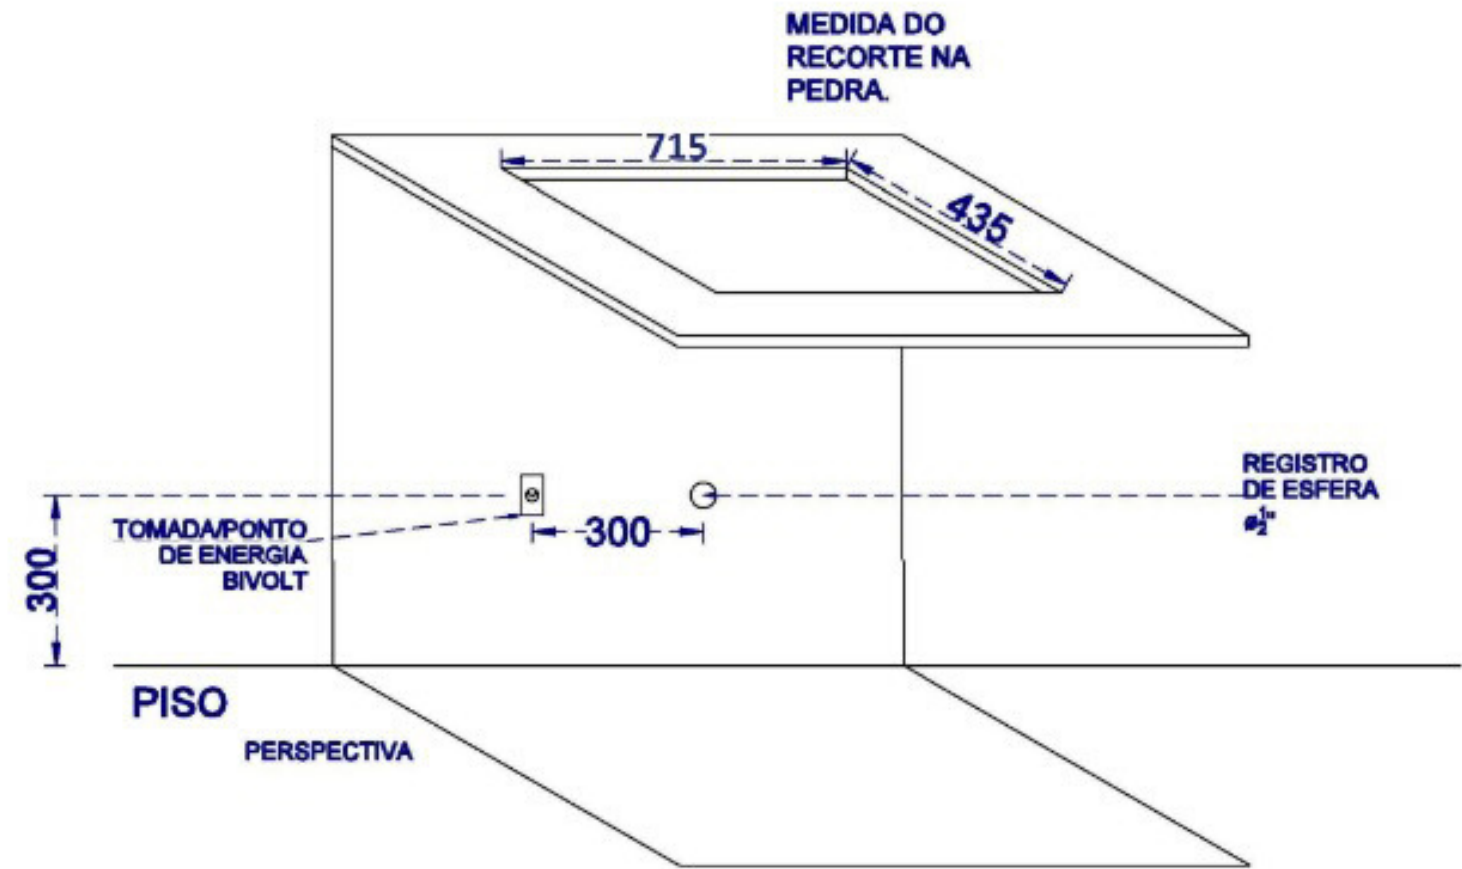

DETALHAMENTO - CHURRASQUEIRA A GÁS  
 MODELO COOKTOP - TAMANHO ÚNICO

OBS: PREVER ABERTURA PARA VENTILAÇÃO DO NICHU

VISTA FRONTAL

NICHU PARA CHURRASQUEIRA A GÁS - MODELO COOKTOP - METAL FLAMA TAMANHO PEQUENO

MEDIDAS EM MM

MATERIAL TÉCNICO

ESCALA:  
SEM ESCALA

FOLHA:  
01/01

DESENHO

DATA:  
02/03/2020

DETALHAMENTO - CHURRASQUEIRA A GÁS  
 MODELO COOKTOP - TAMANHO ÚNICO

OBS: PREVER ABERTURA PARA VENTILAÇÃO DO NICHU

DETALHAMENTO - CHURRASQUEIRA A GÁS  
 MODELO COOKTOP - TAMANHO ÚNICO

OBS: PREVER ABERTURA PARA VENTILAÇÃO DO NICHU

VISTA FRONTAL

NICHU PARA CHURRASQUEIRA A GÁS - MODELO COOKTOP - METAL FLAMA TAMANHO GRANDE

MEDIDAS EM MM

MATERIAL TÉCNICO

ESCALA:  
SEM ESCALA

FOLHA:  
01/01

DESENHO

DATA:  
02/03/2020