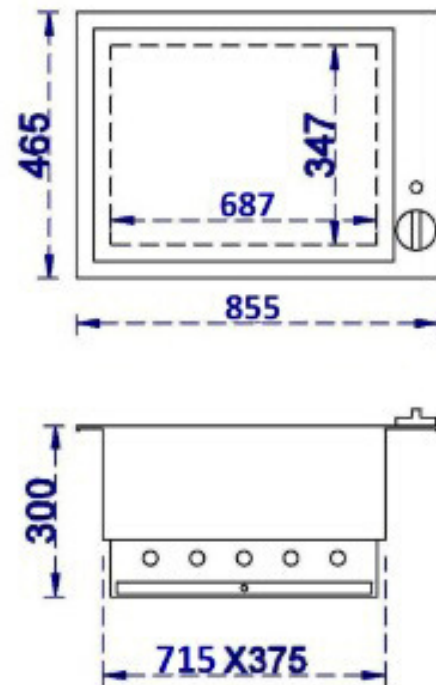

MEDIDAS EM MM

MATERIAL TÉCNICO

ESCALA:  
SEM ESCALA

FOLHA:  
01/01

DESENHO

DATA:  
02/03/2020

DETALHAMENTO - CHURRASQUEIRA A GÁS  
 MODELO COOKTOP - TAMANHO ÚNICO

OBS: PREVER ABERTURA PARA VENTILAÇÃO DO NICHU

DETALHAMENTO - CHURRASQUEIRA A GÁS  
 MODELO COOKTOP - TAMANHO ÚNICO

OBS: PREVER ABERTURA PARA VENTILAÇÃO DO NICHU

VISTA FRONTAL

NICHU PARA CHURRASQUEIRA A GÁS - MODELO COOKTOP - METAL FLAMA TAMANHO GRANDE

MEDIDAS EM MM

MATERIAL TÉCNICO

ESCALA:  
SEM ESCALA

FOLHA:  
01/01

DESENHO

DATA:  
02/03/2020