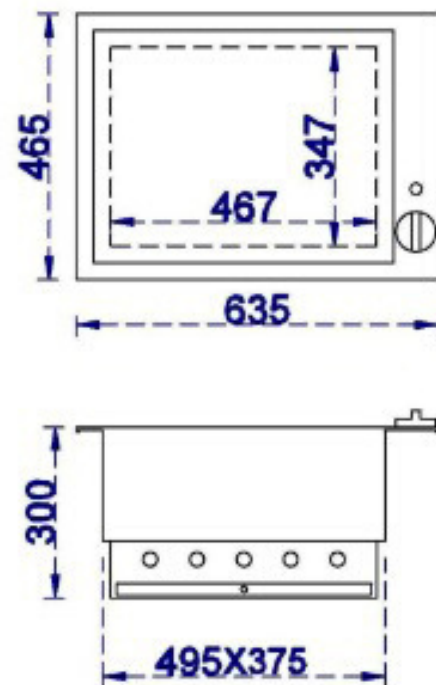

DETALHAMENTO - CHURRASQUEIRA A GÁS  
 MODELO COOKTOP - TAMANHO ÚNICO

OBS: PREVER ABERTURA PARA VENTILAÇÃO DO NICHU

VISTA FRONTAL

NICHU PARA CHURRASQUEIRA A GÁS - MODELO COOKTOP - METAL FLAMA TAMANHO PEQUENO

MEDIDAS EM MM

MATERIAL TÉCNICO

ESCALA:  
SEM ESCALA

FOLHA:  
01/01

DESENHO

DATA:  
02/03/2020

DETALHAMENTO - CHURRASQUEIRA A GÁS  
 MODELO COOKTOP - TAMANHO ÚNICO

OBS: PREVER ABERTURA PARA VENTILAÇÃO DO NICHU

DETALHAMENTO - CHURRASQUEIRA A GÁS  
 MODELO COOKTOP - TAMANHO ÚNICO

OBS: PREVER ABERTURA PARA VENTILAÇÃO DO NICHU

VISTA FRONTAL

NICHU PARA CHURRASQUEIRA A GÁS - MODELO COOKTOP - METAL FLAMA TAMANHO GRANDE

MEDIDAS EM MM

MATERIAL TÉCNICO

ESCALA:  
SEM ESCALA

FOLHA:  
01/01

DESENHO

DATA:  
02/03/2020