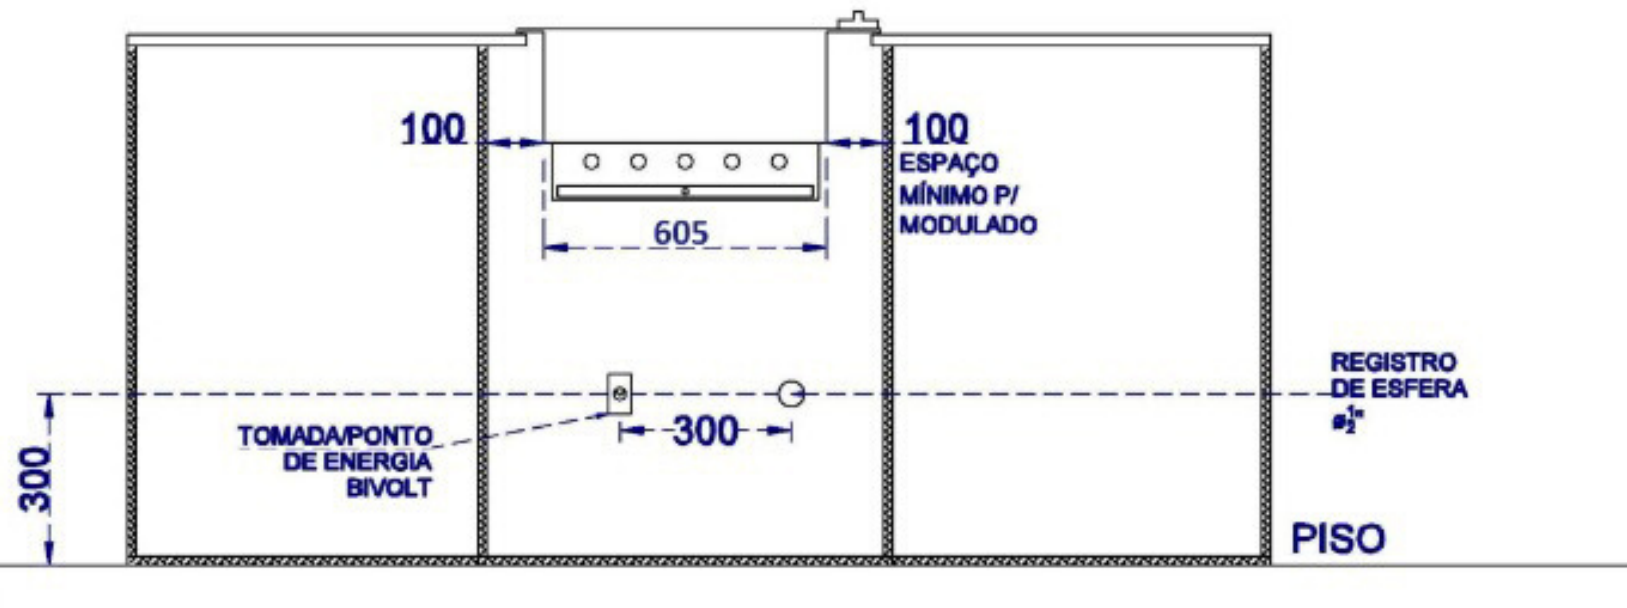

DETALHAMENTO - CHURRASQUEIRA A GÁS  
 MODELO COOKTOP - TAMANHO ÚNICO

OBS: PREVER ABERTURA PARA VENTILAÇÃO DO NICHU

VISTA FRONTAL

NICHU PARA CHURRASQUEIRA A GÁS - MODELO COOKTOP - METAL FLAMA TAMANHO PEQUENO

MEDIDAS EM MM

MATERIAL TÉCNICO

ESCALA:  
SEM ESCALA

FOLHA:  
01/01

DESENHO

DATA:  
02/03/2020

DETALHAMENTO - CHURRASQUEIRA A GÁS  
 MODELO COOKTOP - TAMANHO ÚNICO

OBS: PREVER ABERTURA PARA VENTILAÇÃO DO NICHU

DETALHAMENTO - CHURRASQUEIRA A GÁS  
 MODELO COOKTOP - TAMANHO ÚNICO

OBS: PREVER ABERTURA PARA VENTILAÇÃO DO NICHU

VISTA FRONTAL

NICHU PARA CHURRASQUEIRA A GÁS - MODELO COOKTOP - METAL FLAMA TAMANHO GRANDE