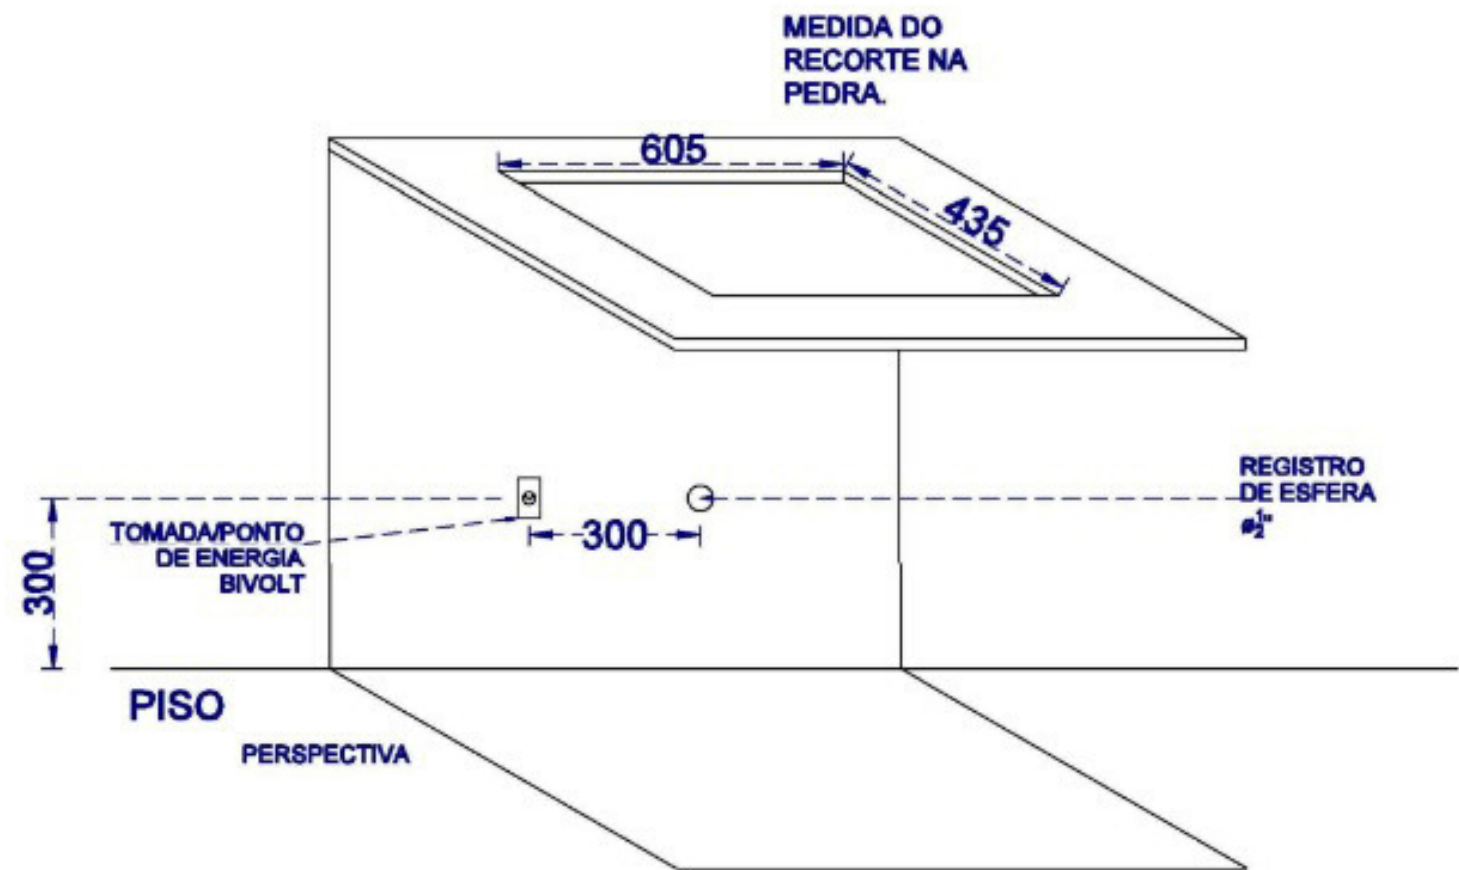

DETALHAMENTO - CHURRASQUEIRA A GÁS  
 MODELO COOKTOP - TAMANHO ÚNICO

OBS: PREVER ABERTURA PARA VENTILAÇÃO DO NICHU

VISTA FRONTAL

NICHU PARA CHURRASQUEIRA A GÁS - MODELO COOKTOP - METAL FLAMA TAMANHO PEQUENO

MEDIDAS EM MM

MATERIAL TÉCNICO

ESCALA:  
SEM ESCALA

FOLHA:  
01/01

DESENHO

DATA:  
02/03/2020

DETALHAMENTO - CHURRASQUEIRA A GÁS  
 MODELO COOKTOP - TAMANHO ÚNICO

OBS: PREVER ABERTURA PARA VENTILAÇÃO DO NICHU

DETALHAMENTO - CHURRASQUEIRA A GÁS  
 MODELO COOKTOP - TAMANHO ÚNICO

OBS: PREVER ABERTURA PARA VENTILAÇÃO DO NICHU

VISTA FRONTAL

NICHU PARA CHURRASQUEIRA A GÁS - MODELO COOKTOP - METAL FLAMA TAMANHO GRANDE

MEDIDAS EM MM

MATERIAL TÉCNICO

ESCALA:  
SEM ESCALA

FOLHA:  
01/01

DESENHO

DATA:  
02/03/2020