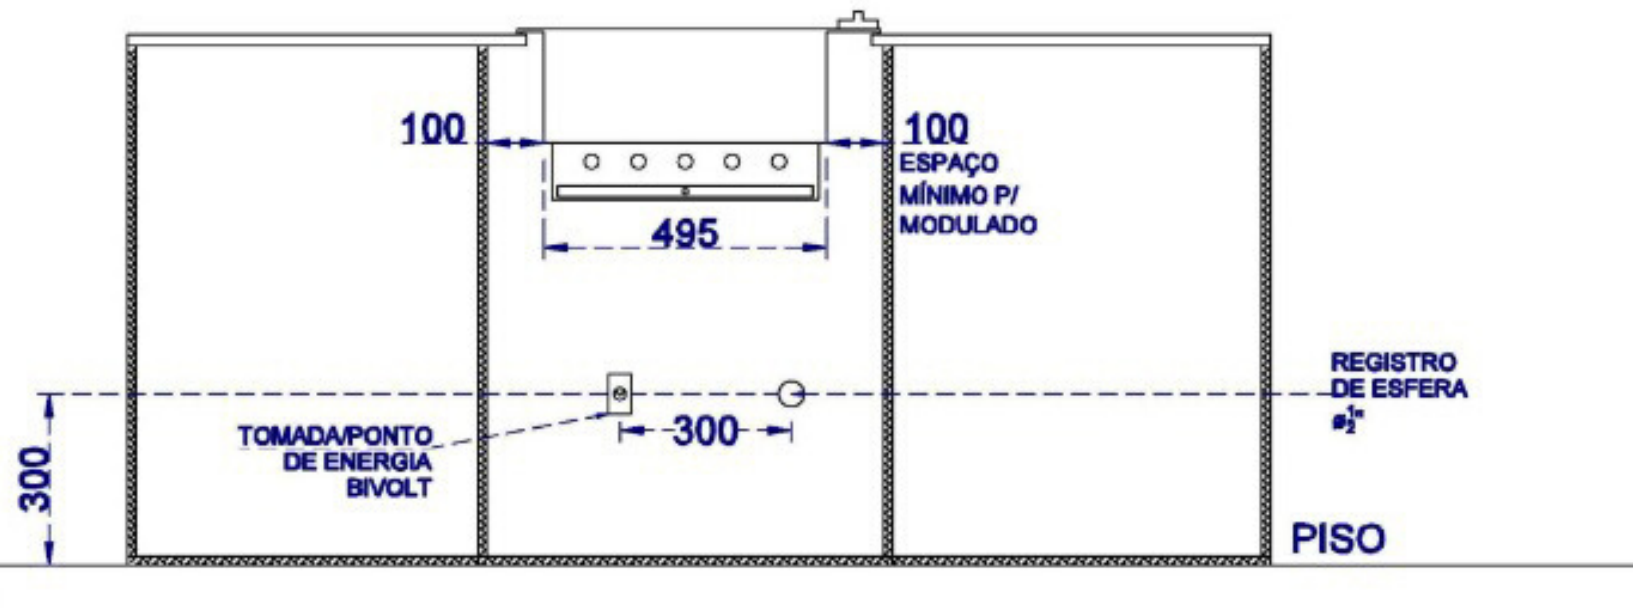

DETALHAMENTO - CHURRASQUEIRA A GÁS  
 MODELO COOKTOP - TAMANHO ÚNICO

OBS: PREVER ABERTURA PARA VENTILAÇÃO DO NICHU

VISTA FRONTAL

NICHU PARA CHURRASQUEIRA A GÁS - MODELO COOKTOP - METAL FLAMA TAMANHO PEQUENO

MEDIDAS EM MM

MATERIAL TÉCNICO

ESCALA:  
SEM ESCALA

FOLHA:  
01/01

DESENHO

DATA:  
02/03/2020

DETALHAMENTO - CHURRASQUEIRA A GÁS  
 MODELO COOKTOP - TAMANHO ÚNICO

OBS: PREVER ABERTURA PARA VENTILAÇÃO DO NICHU

DETALHAMENTO - CHURRASQUEIRA A GÁS  
 MODELO COOKTOP - TAMANHO ÚNICO

OBS: PREVER ABERTURA PARA VENTILAÇÃO DO NICHU

VISTA FRONTAL

NICHU PARA CHURRASQUEIRA A GÁS - MODELO COOKTOP - METAL FLAMA TAMANHO GRANDE