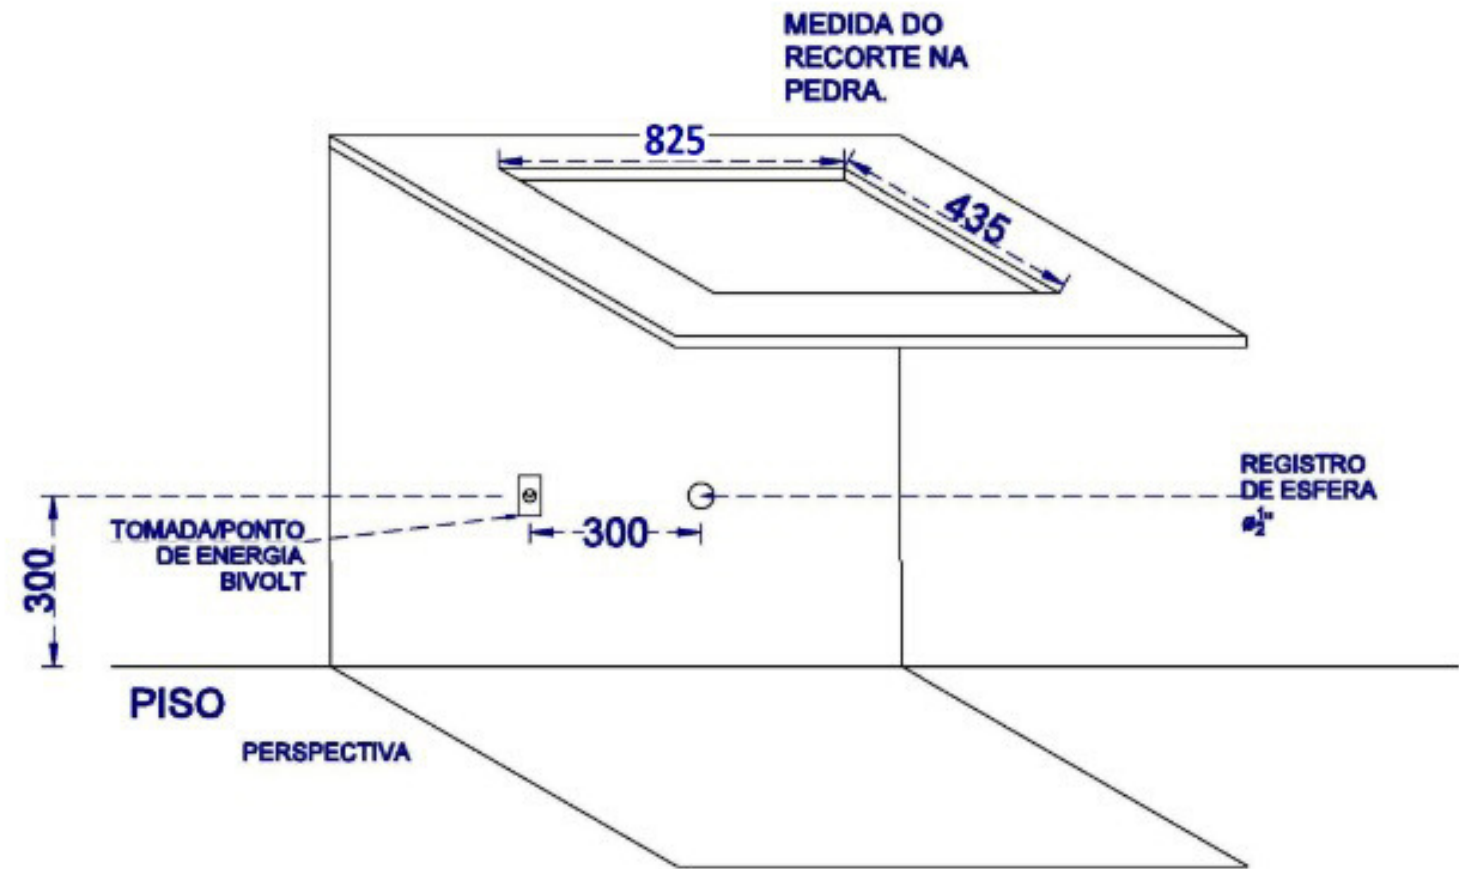

DETALHAMENTO - CHURRASQUEIRA A GÁS  
 MODELO COOKTOP - TAMANHO ÚNICO

OBS: PREVER ABERTURA PARA VENTILAÇÃO DO NICHU

VISTA FRONTAL

NICHU PARA CHURRASQUEIRA A GÁS - MODELO COOKTOP - METAL FLAMA TAMANHO PEQUENO

MEDIDAS EM MM

MATERIAL TÉCNICO

ESCALA:  
SEM ESCALA

FOLHA:  
01/01

DESENHO

DATA:  
02/03/2020

DETALHAMENTO - CHURRASQUEIRA A GÁS  
 MODELO COOKTOP - TAMANHO ÚNICO

OBS: PREVER ABERTURA PARA VENTILAÇÃO DO NICHU

DETALHAMENTO - CHURRASQUEIRA A GÁS  
 MODELO COOKTOP - TAMANHO ÚNICO

OBS: PREVER ABERTURA PARA VENTILAÇÃO DO NICHU

VISTA FRONTAL

NICHU PARA CHURRASQUEIRA A GÁS - MODELO COOKTOP - METAL FLAMA TAMANHO GRANDE

MEDIDAS EM MM

MATERIAL TÉCNICO

ESCALA:  
SEM ESCALA

FOLHA:  
01/01

DESENHO

DATA:  
02/03/2020