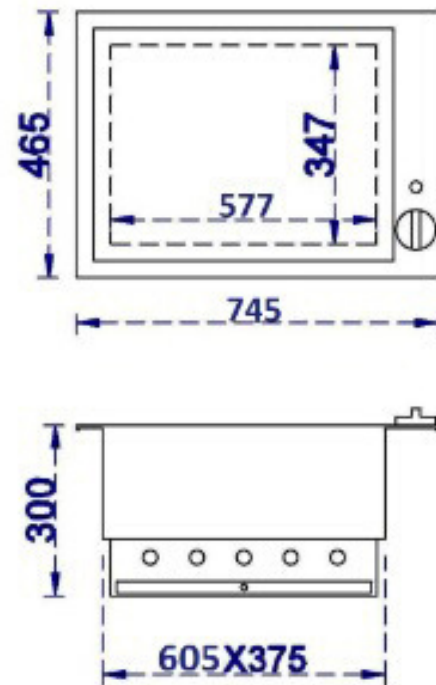

MEDIDAS EM MM

MATERIAL TÉCNICO

ESCALA:  
SEM ESCALA

FOLHA:  
01/01

DESENHO

DATA:  
02/03/2020

DETALHAMENTO - CHURRASQUEIRA A GÁS  
 MODELO COOKTOP - TAMANHO ÚNICO

OBS: PREVER ABERTURA PARA VENTILAÇÃO DO NICHU

DETALHAMENTO - CHURRASQUEIRA A GÁS  
 MODELO COOKTOP - TAMANHO ÚNICO

OBS: PREVER ABERTURA PARA VENTILAÇÃO DO NICHU

VISTA FRONTAL

NICHU PARA CHURRASQUEIRA A GÁS - MODELO COOKTOP - METAL FLAMA TAMANHO GRANDE

MEDIDAS EM MM

MATERIAL TÉCNICO

ESCALA:  
SEM ESCALA

FOLHA:  
01/01

DESENHO

DATA:  
02/03/2020