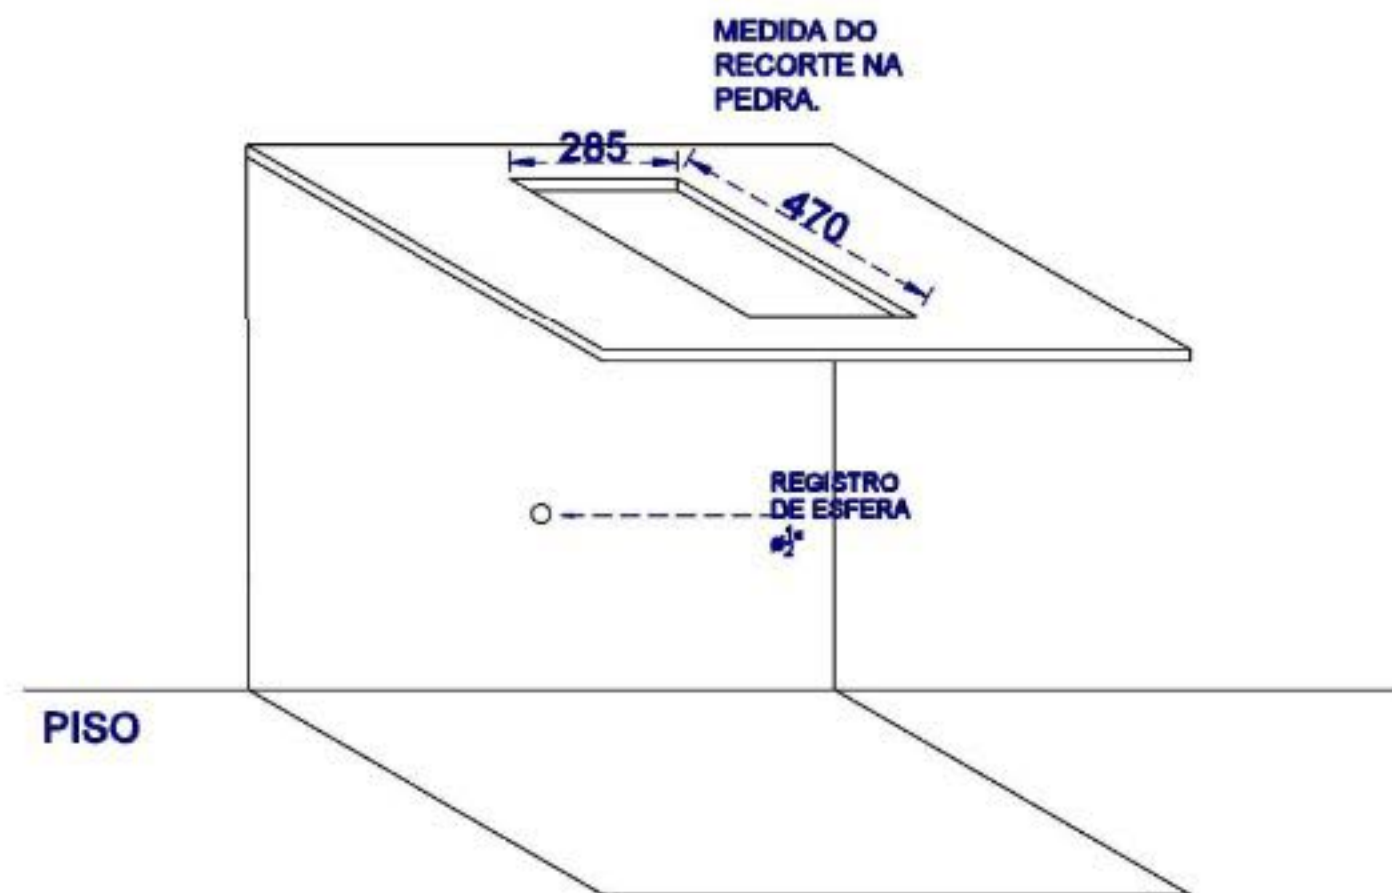

DETALHAMENTO - CHURRASQUEIRA A GÁS  
 MODELO DOMINÓ - TAMANHO ÚNICO

NICHO PARA CHURRASQUEIRA A GÁS - MODELO DOMINÓ - METAL FLAMA

MEDIDAS EM MM

MATERIAL TÉCNICO

ESCALA:  
SEM ESCALA

DESENHO

FOLHA:  
01/01

DATA:  
09/07/2020