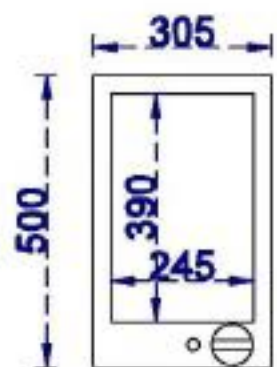

DETALHAMENTO - CHURRASQUEIRA A GÁS  
 MODELO DOMINÓ - TAMANHO ÚNICO

NICHO PARA CHURRASQUEIRA A GÁS - MODELO DOMINÓ - METAL FLAMA

MEDIDAS EM MM

MATERIAL TÉCNICO

ESCALA:  
SEM ESCALA

DESENHO

FOLHA:  
01/01

DATA:  
09/07/2020