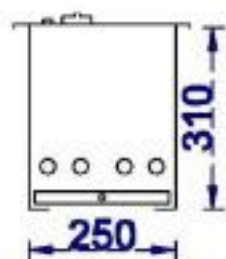

DETALHAMENTO - CHURRASQUEIRA A GÁS  
 MODELO DOMINÓ - TAMANHO ÚNICO

NICHO PARA CHURRASQUEIRA A GÁS - MODELO DOMINÓ - METAL FLAMA

MEDIDAS EM MM

MATERIAL TÉCNICO

ESCALA:  
SEM ESCALA

DESENHO

FOLHA:  
01/01

DATA:  
09/07/2020