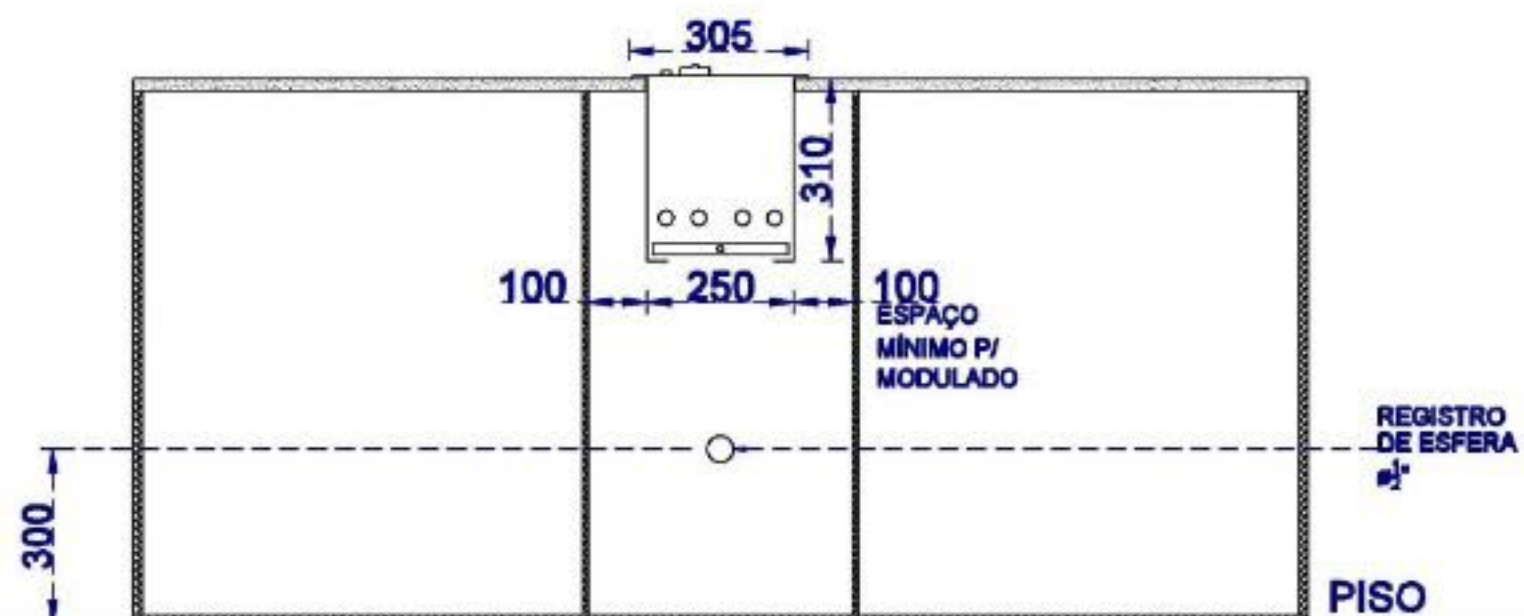

DETALHAMENTO - CHURRASQUEIRA A GÁS  
 MODELO DOMINÓ - TAMANHO ÚNICO

NICHO PARA CHURRASQUEIRA A GÁS - MODELO DOMINÓ - METAL FLAMA

MEDIDAS EM MM

MATERIAL TÉCNICO

ESCALA:  
SEM ESCALA

DESENHO

FOLHA:  
01/01

DATA:  
09/07/2020