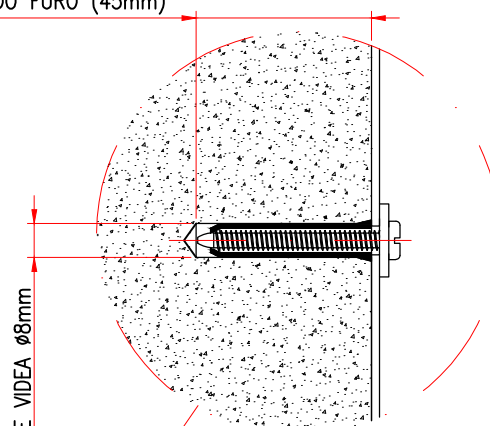

MATERIAL TÉCNICO
PARA INSTALAÇÃO DA COIFA

Metal Flama
Lareiras e Churrasqueiras

- 01- BUCHA S8
- 02- ARRUELA Ø6mm
- 03- PARAFUSO A.A Ø4.8x45mm
CABEÇA DE PAINEL.

PROF. MÍN. DO FURO (45mm)

DETALHE DA FIXAÇÃO
(4x)