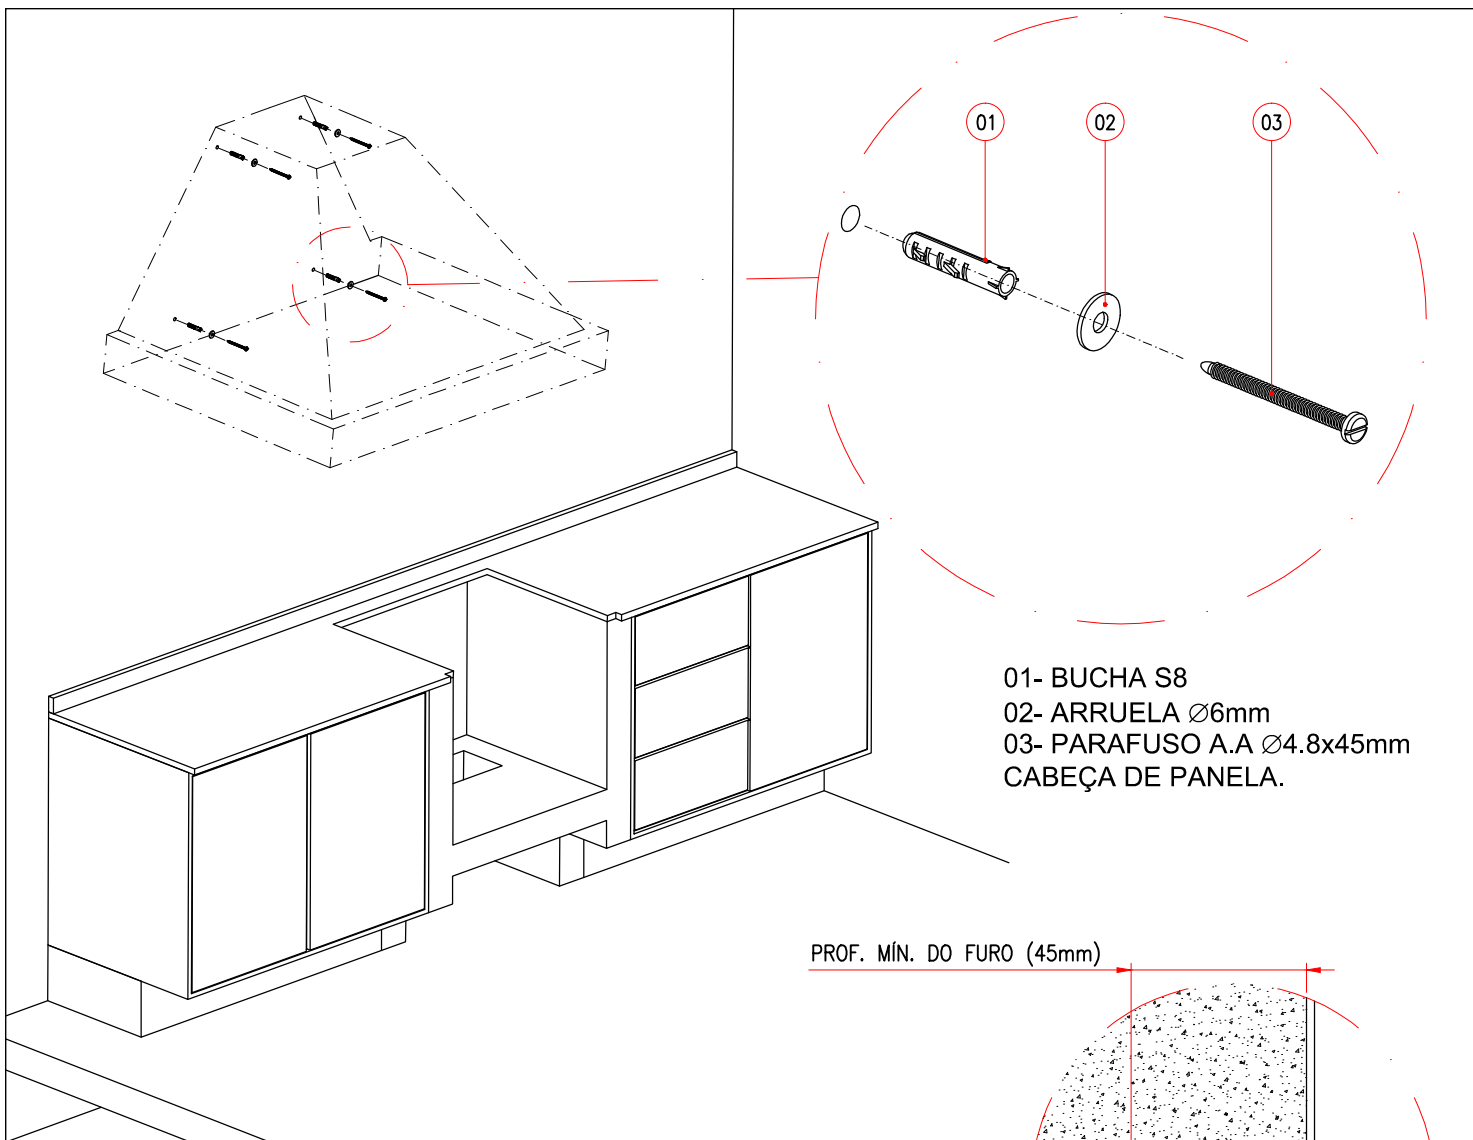

MATERIAL TÉCNICO
PARA INSTALAÇÃO DA COIFA

Metal Flama
Lareiras e Churrasqueiras

- 01- BUCHA S8
- 02- ARRUELA Ø6mm
- 03- PARAFUSO A.A Ø4.8x45mm
CABEÇA DE PAINEL.

PROF. MÍN. DO FURO (45mm)

DETALHE DA FIXAÇÃO
(4x)

REFERÊNCIA PARA FURAÇÕES
NOTA: REFERÊNCIA APENAS ORIENTATIVAS
PODENDO MUDAR EM CADA CASO OU NECESSIDADE.