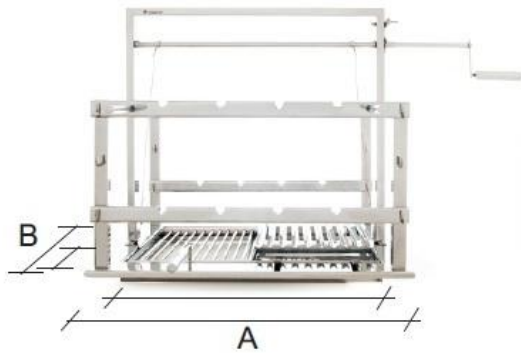

Duto

**Damper
Corta Chama
Revestido**

Chapéu Chinês

Chapéu Aletado

Curva 90° Simples

Curva 45° Revestida

Curva 45° Simples

Gavetas de Churrasqueira

GAVETA CTP

GAVETA BMT

Kit Elevatório Manivela Lateral

Medidas	A	B
interna	465 x 345	
externa	585 x 465	
interna	575 x 345	
externa	695 x 465	
interna	685 x 345	
externa	805 x 465	

Detalhe da Manivela
Kit Elevatório

Kit Elevatório Manivela Frontal

Lareira a Gás Com Plaqueta Cerâmica Infravermelho Tipo Colméia

Controle Remoto Universal

Lareira a Gás Eletrônica com Quatro Níveis de Chama Timer para Desligamento Automático

Todos os modelos de lareira tem medida padrão de fabricação, porém pode-se executar sob medida. Também é possível confeccionar toda em inox, ou somente com a parte superior (que é aparente) em inox.

Consulte